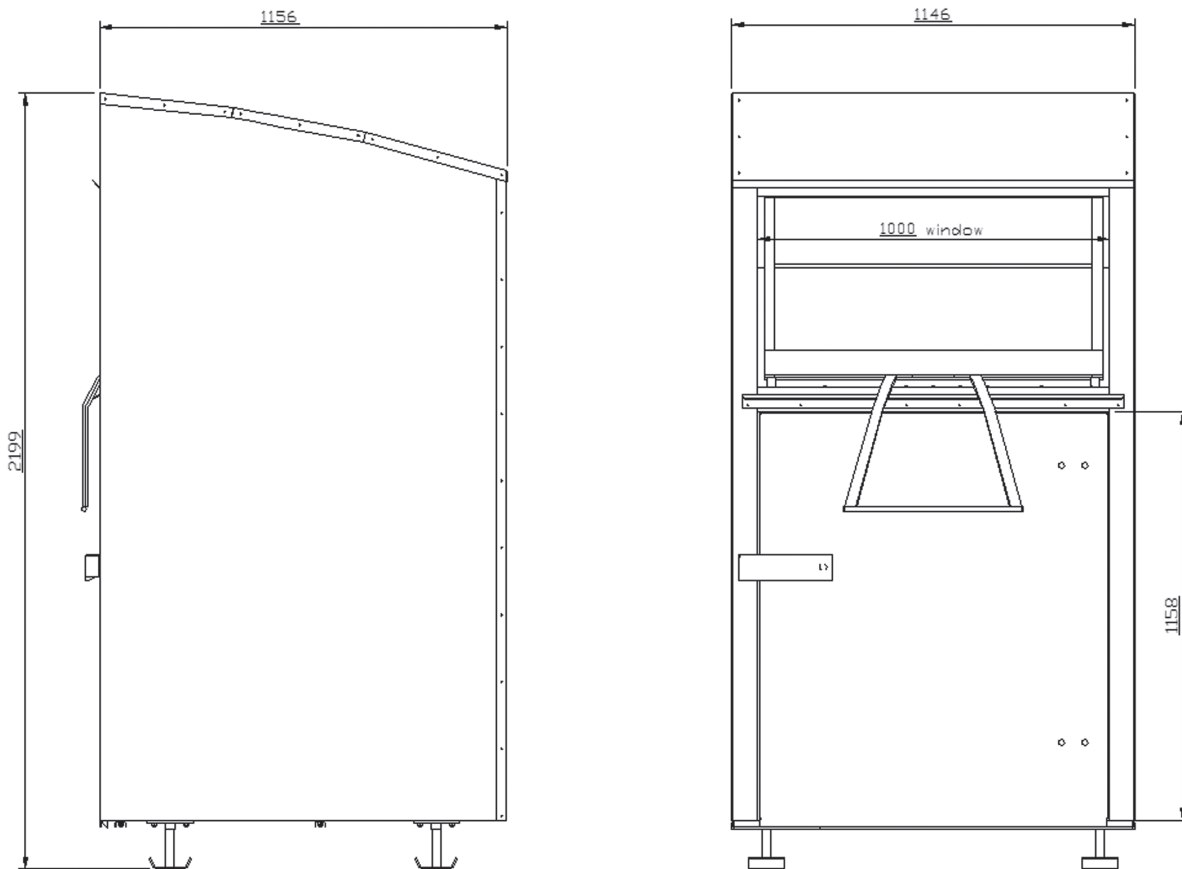

Collecting Box Classic

Container	Höhe (höchster Punkt)	220 cm
Container	Breite	114 cm
Container	Tiefe	115 cm
Tür	Breite	100 cm
Tür	Höhe ab Containerboden	116 cm
Füllvolumen	Boden bis obere Türkante	1,52 m ³
Füllvolumen	Obere Türkante bis Einwurfklappe	ca. 0,4 m ³
Leergewicht		160 KG
Füllvolumen		ca. 300 KG
max. Gesamtgewicht		500 KG
Blechstärke	verzinkte Blechplatten	1,2 mm