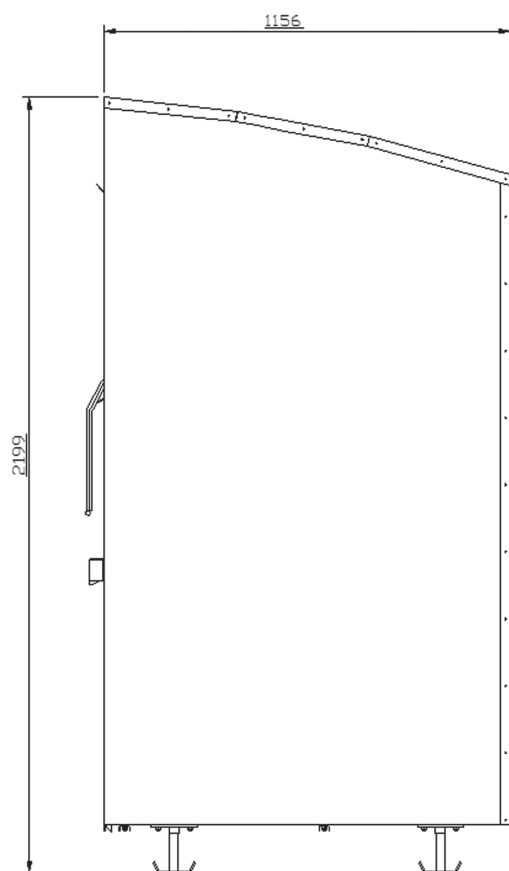

Collecting Box Classic

Hauteur du container (point le plus haut) :	220 cm
Largeur	114 cm
Profondeur	115 cm
Largeur de la porte	100 cm
Hauteur de la porte du plancher du container	116 cm
Volume de remplissage du plancher au bord supérieur de la porte	1,52 m ³
Volume de remplissage du bord de la porte supérieure au clapet d'insertion	ca. 0,4 m ³
Poids à vide	160 kg
Volume de remplissage total	ca. 300 kg
Poids total	500 kg
Épaisseur des tôles d'acier galvanisée	1,25 mm