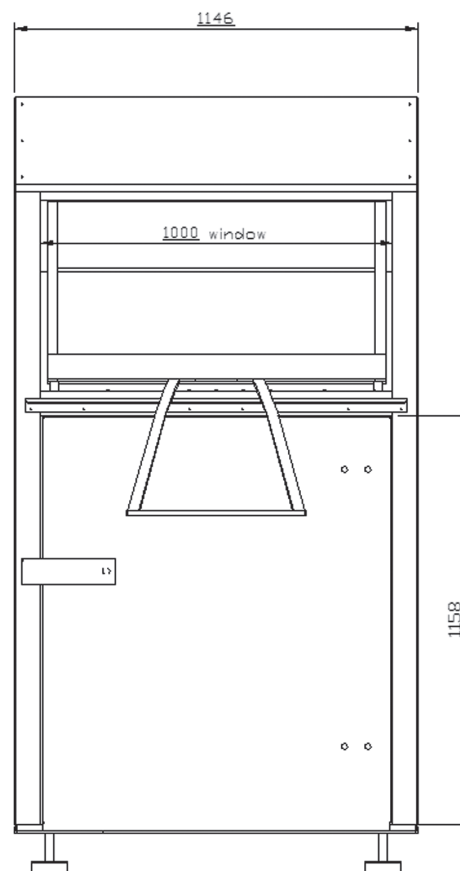

Collecting Box Classic

Hauteur du container (point le plus haut) :	220 cm
Largeur	114 cm
Profondeur	115 cm
Largeur de la porte	100 cm
Hauteur de la porte du plancher du container	116 cm
Volume de remplissage du plancher au bord supérieur de la porte	1,52 m ³
Volume de remplissage du bord de la porte supérieure au clapet d'insertion	ca. 0,4 m ³
Poids à vide	160 kg
Volume de remplissage total	ca. 300 kg
Poids total	500 kg
Épaisseur des tôles d'acier galvanisée	1,25 mm