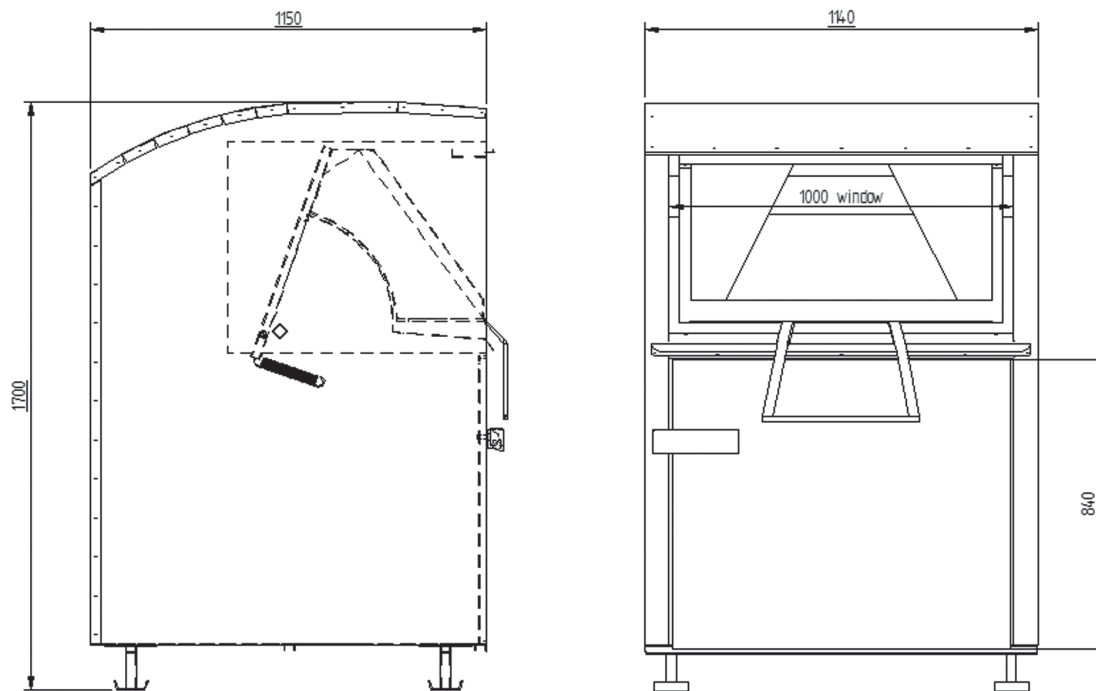

Collecting Box City

Container	Höhe (höchster Punkt)	170 cm
Container	Breite	114 cm
Container	Tiefe	115 cm
Tür	Breite	100 cm
Tür	Höhe ab Containerboden	84 cm
Füllvolumen	Boden bis obere Türkante	1,10 m ³
Füllvolumen	Obere Türkante bis Einwurfklappe	ca. 0,4 m ³
Gesamtes Füllvolumen		1,50 m ³
Leergewicht		148 KG
Füllvolumen		ca. 225 KG
max. Gesamtgewicht		400 KG
Blechstärke	verzinkte Blechplatten	1,2 mm