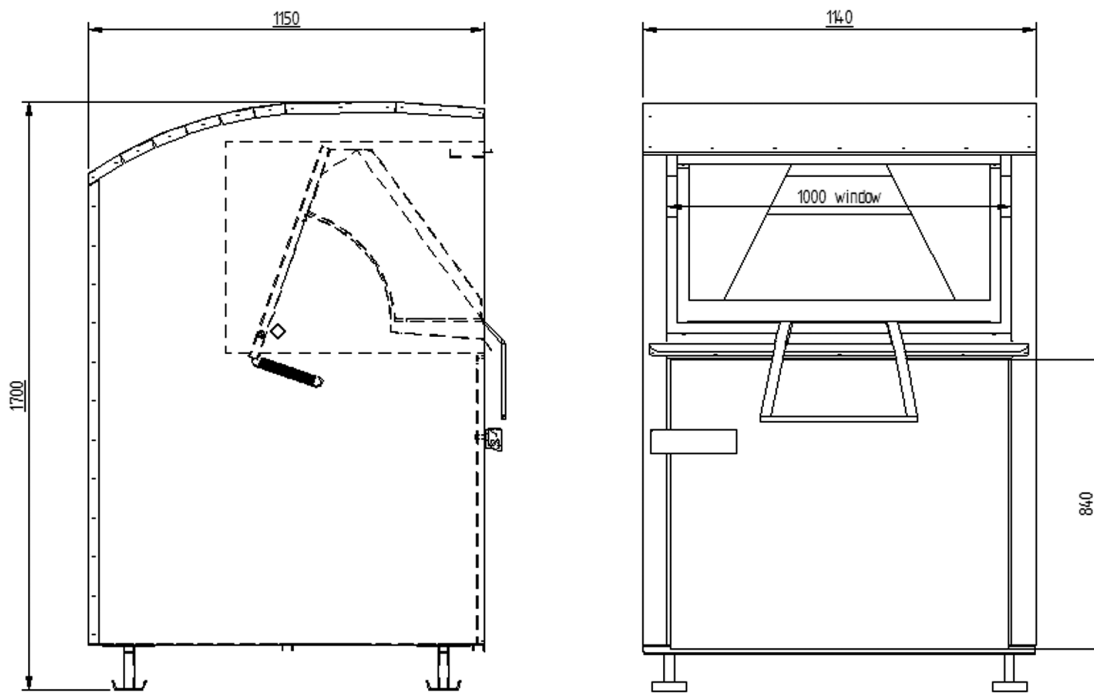

Collecting Box City 1,25 mm

Container	Höhe (höchster Punkt)	170 cm
Container	Breite	114 cm
Container	Tiefe	115 cm
Tür	Breite	100 cm
Tür	Höhe ab Containerboden	84 cm
Füllvolumen	Boden bis obere Türkante	1,10 m ³
Füllvolumen	Obere Türkante bis Einwurfklappe	ca. 0,4 m ³
Gesamtes Füllvolumen		1,50 m ³
Leergewicht		148 kg
Füllvolumen		ca. 225 kg
max. Gesamtgewicht		400 kg
Blechstärke	verzinkte Blechplatten	1,25 mm