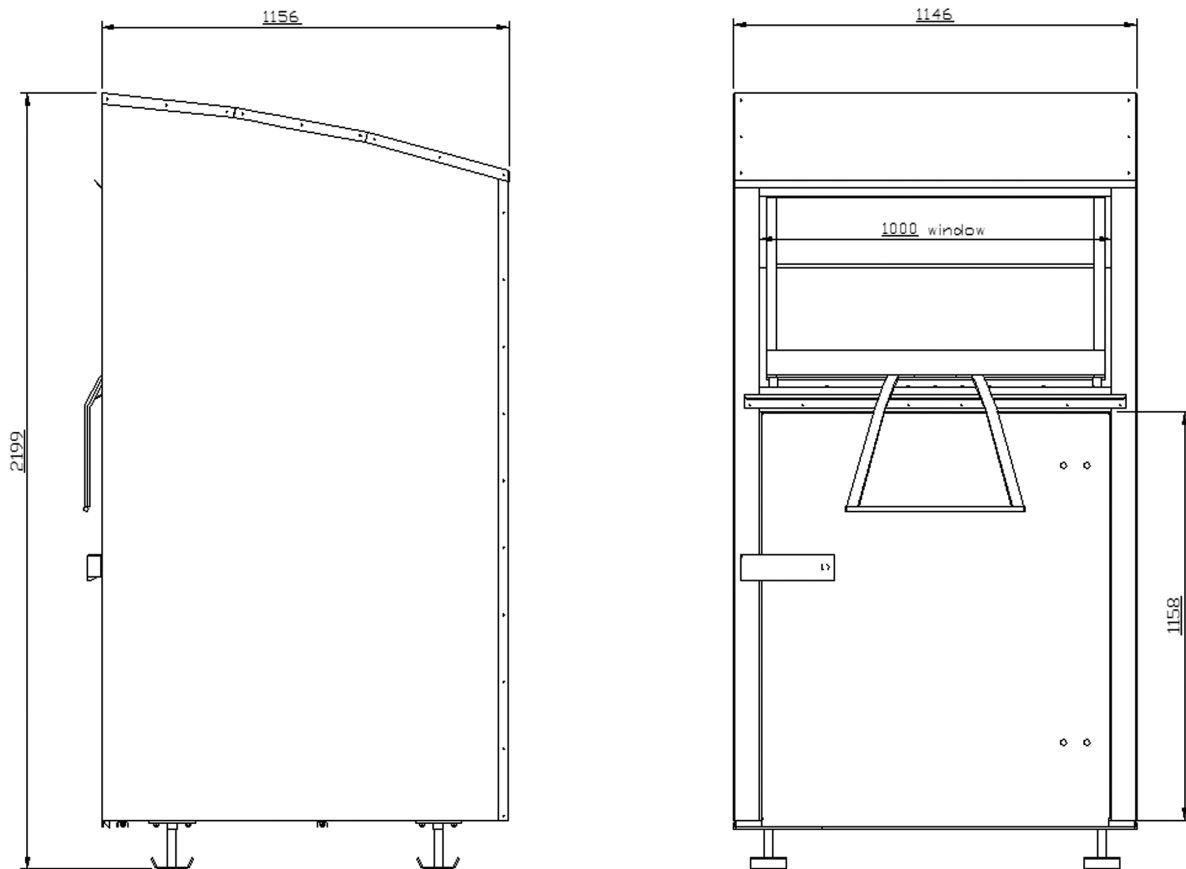

## Collecting Box Classic 1,0 mm

Container	Höhe (höchster Punkt)	220 cm
Container	Breite	114 cm
Container	Tiefe	115 cm
Tür	Breite	100 cm
Tür	Höhe ab Containerboden	116 cm
Füllvolumen	Boden bis obere Türkante	1,52 m <sup>3</sup>
Füllvolumen	Obere Türkante bis Einwurfklappe	ca. 0,4 m <sup>3</sup>
Leergewicht		148 kg
Füllvolumen		ca. 300 kg
max. Gesamtgewicht		500 kg
Blechstärke	verzinkte Blechplatten	1,00 mm