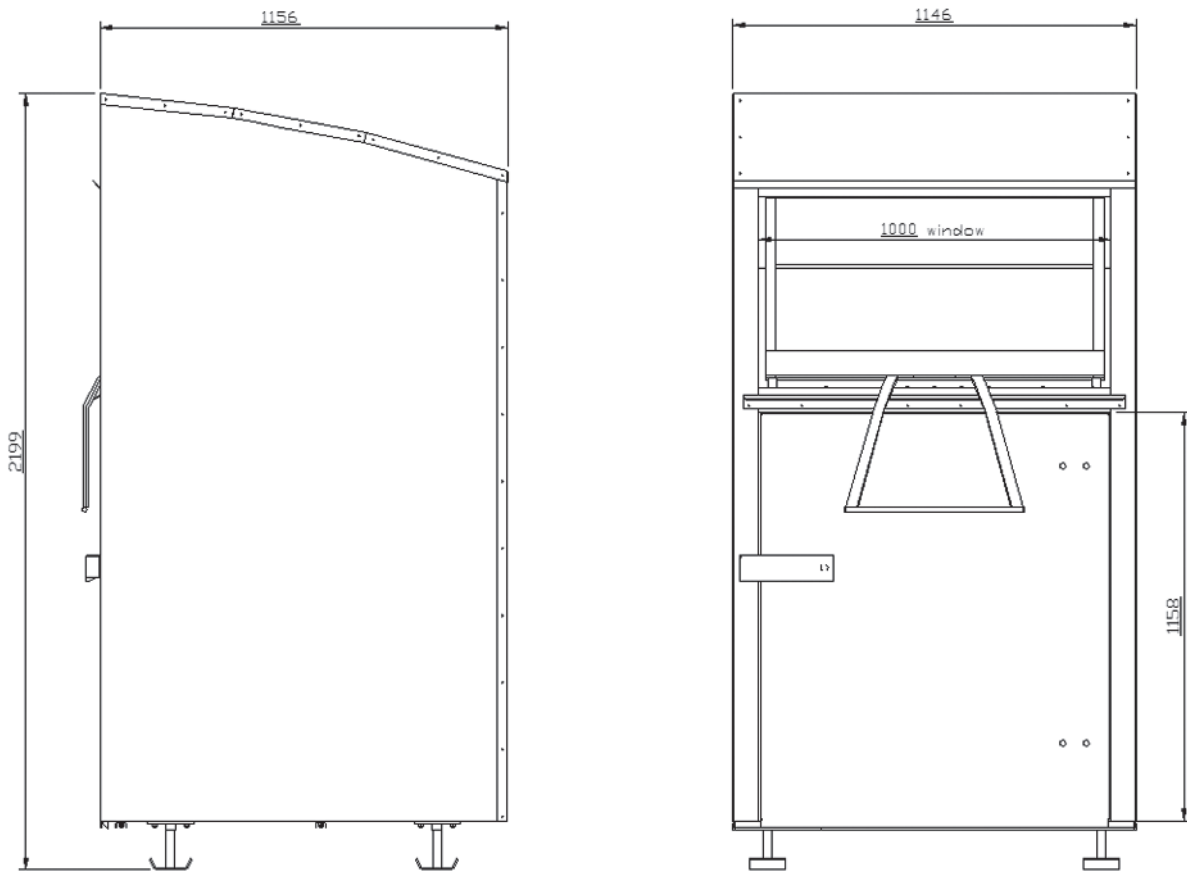

Collecting Box Classic 1,0 mm

Conteneur	Hauteur (point le plus haut)	220 cm
Conteneur	Largeur	114 cm
Conteneur	Profondeur	115 cm
Porte	Largeur	100 cm
Porte	Hauteur à partir du fond du conteneur	116 cm
Volume de remplissage	Du sol au bord supérieur de la porte	1,52 m ³
Volume de remplissage	Du bord supérieur de la porte au clapet d'insertion	ca. 0,4 m ³
Poids à vide		148 kg
Volume de remplissage		ca. 300 kg
Poids total max.		500 kg
Épaisseur de la tôle	Plaques de tôle galvanisée	1,00 mm