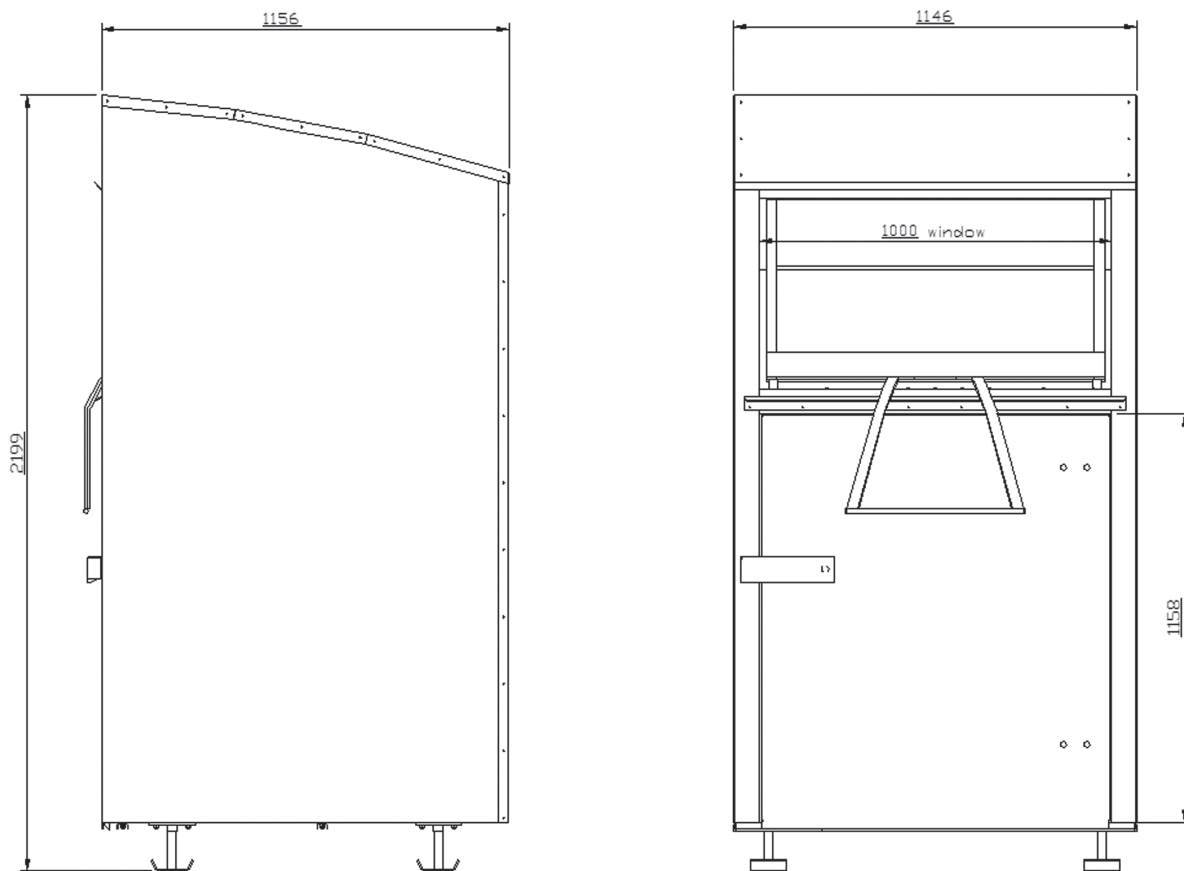

Collecting Box Classic 1,0 mm

Conteneur	Hauteur (point le plus haut)	220 cm
Conteneur	Largeur	114 cm
Conteneur	Profondeur	115 cm
Porte	Largeur	100 cm
Porte	Hauteur à partir du fond du conteneur	116 cm
Volume de remplissage	Du sol au bord supérieur de la porte	1,52 m ³
Volume de remplissage	Du bord supérieur de la porte au clapet d'insertion	ca. 0,4 m ³
Poids à vide		148 kg
Volume de remplissage		ca. 300 kg
Poids total max.		500 kg
Épaisseur de la tôle	Plaques de tôle galvanisée	1,00 mm