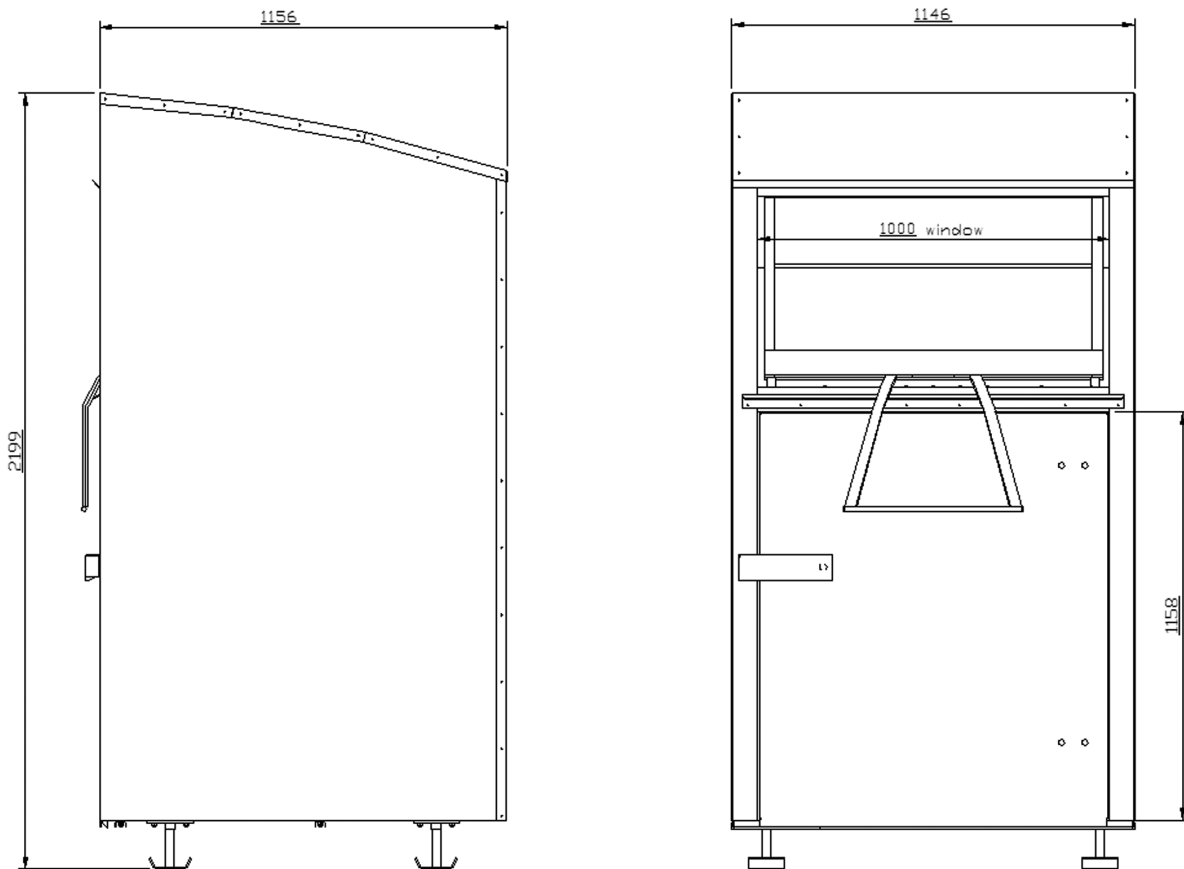

## Collecting Box Classic 1,25 mm

|                    |                                  |                        |
|--------------------|----------------------------------|------------------------|
| Container          | Höhe (höchster Punkt)            | 220 cm                 |
| Container          | Breite                           | 114 cm                 |
| Container          | Tiefe                            | 115 cm                 |
| Tür                | Breite                           | 100 cm                 |
| Tür                | Höhe ab Containerboden           | 116 cm                 |
| Füllvolumen        | Boden bis obere Türkante         | 1,52 m <sup>3</sup>    |
| Füllvolumen        | Obere Türkante bis Einwurfklappe | ca. 0,4 m <sup>3</sup> |
| Leergewicht        |                                  | 160 kg                 |
| Füllvolumen        |                                  | ca. 300 kg             |
| max. Gesamtgewicht |                                  | 500 kg                 |
| Blechstärke        | verzinkte Blechplatten           | 1,25 mm                |