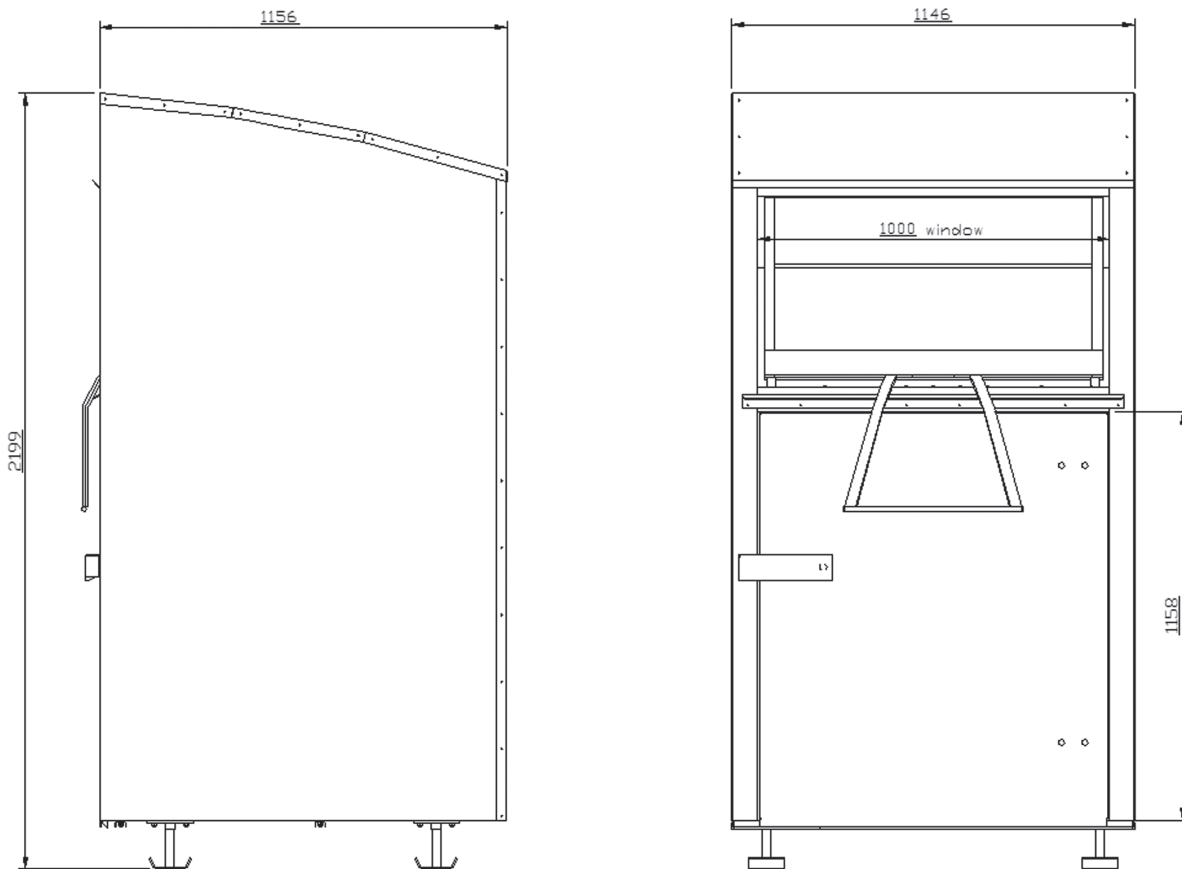

## Collecting Box Classic 1,25 mm

Conteneur	Hauteur (point le plus haut)	220 cm
Conteneur	Largeur	114 cm
Conteneur	Profondeur	115 cm
Porte	Largeur	100 cm
Porte	Hauteur à partir du fond du conteneur	116 cm
Volume de remplissage	Du sol au bord supérieur de la porte	1,52 m <sup>3</sup>
Volume de remplissage	Du bord supérieur de la porte au clapet d'insertion	ca. 0,4 m <sup>3</sup>
Poids à vide		160 kg
Volume de remplissage		ca. 300 kg
Poids total max.		500 kg
Épaisseur de la tôle	Plaques de tôle galvanisée	1,25 mm