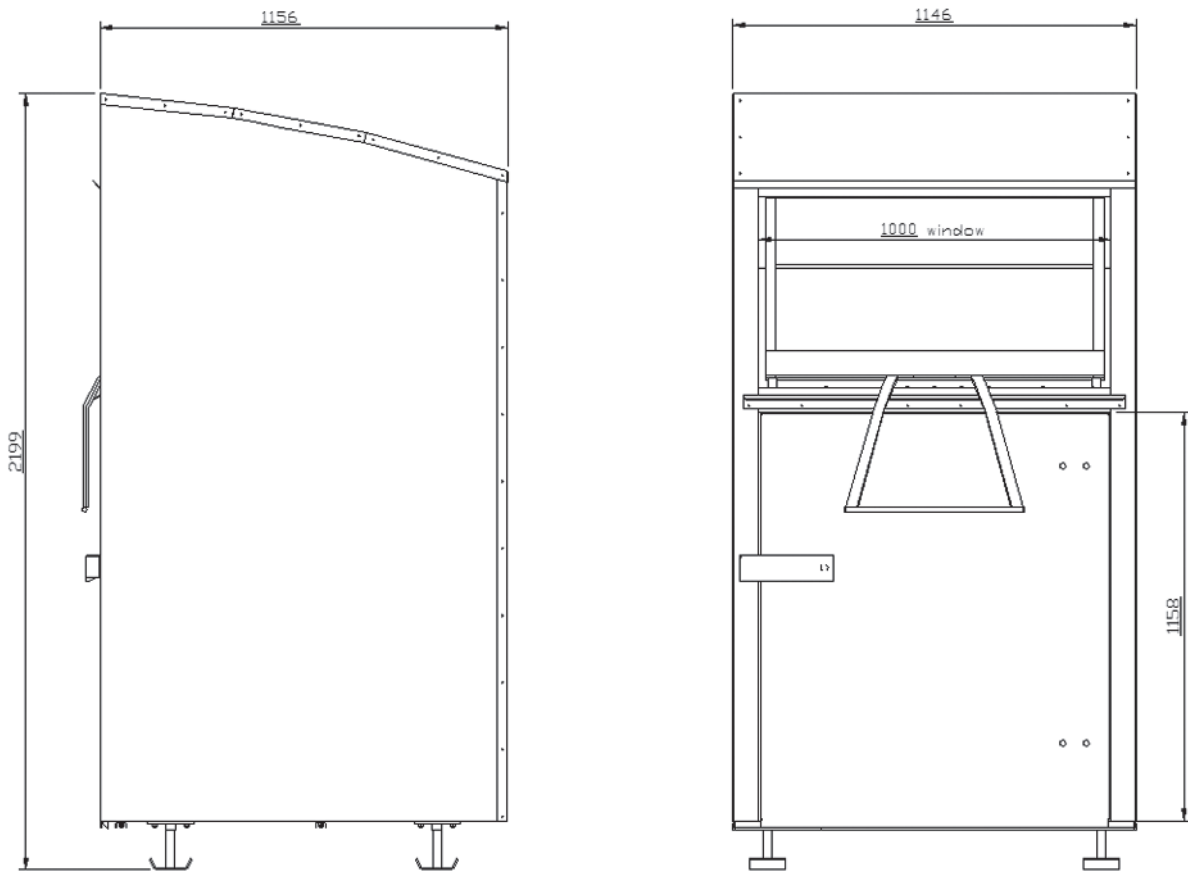

## Collecting Box Classic 1,25 mm

Conteneur	Hauteur (point le plus haut)	220 cm
Conteneur	Largeur	114 cm
Conteneur	Profondeur	115 cm
Porte	Largeur	100 cm
Porte	Hauteur à partir du fond du conteneur	116 cm
Volume de remplissage	Du sol au bord supérieur de la porte	1,52 m <sup>3</sup>
Volume de remplissage	Du bord supérieur de la porte au clapet d'insertion	ca. 0,4 m <sup>3</sup>
Poids à vide		160 kg
Volume de remplissage		ca. 300 kg
Poids total max.		500 kg
Épaisseur de la tôle	Plaques de tôle galvanisée	1,25 mm