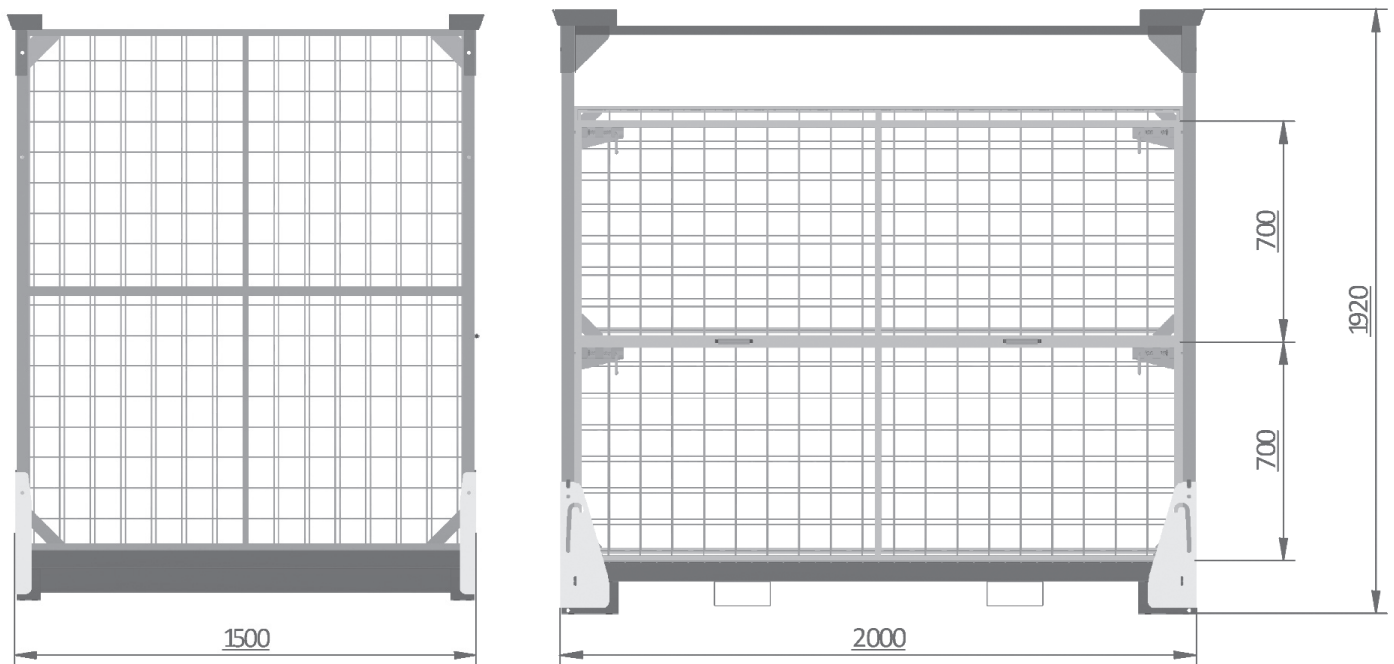

CS Gitterbox XL

Gitterbox XL	Hauteur	192 cm
Gitterbox XL	Largeur	200 cm
Gitterbox XL	Profondeur	150 cm
Dace avant - amovible - rabattable avec 2 charnières - sécurisé 4 fois par des verrous à ressort	Hauteur	0 / 70 / 140 cm
Patins à fourche distance standard	Mesure intérieure (intérieur entre les patins)	72 cm
Épaisseur de la grille de la paroi	Diamètre	0,50 cm
Hauteur d'empilage (déplié)	Nombre de conteneurs par pile	3 pce.
Hauteur d'emilage (plié)	Nombre de conteneurs par pile	6 pce.
Poids		225 kg
Revêtement par poudre	Couleur standard	RAL 5009