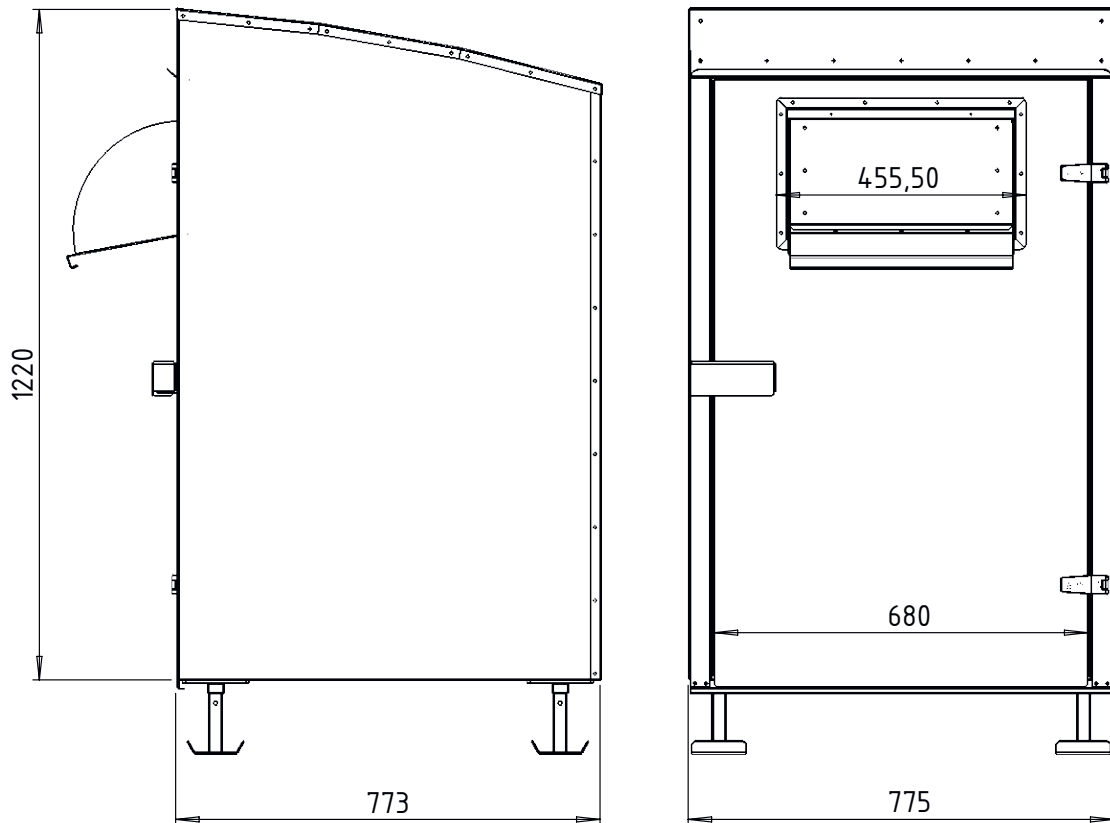

Collecting Box Shoe 1,25 mm

Container	Höhe (höchster Punkt)	131 cm
Container	Breite	78 cm
Container	Tiefe	76 cm
Tür	Breite	69 cm
Leergewicht		60 kg
Blechstärke	verzinkte Blechplatten	1,25 mm