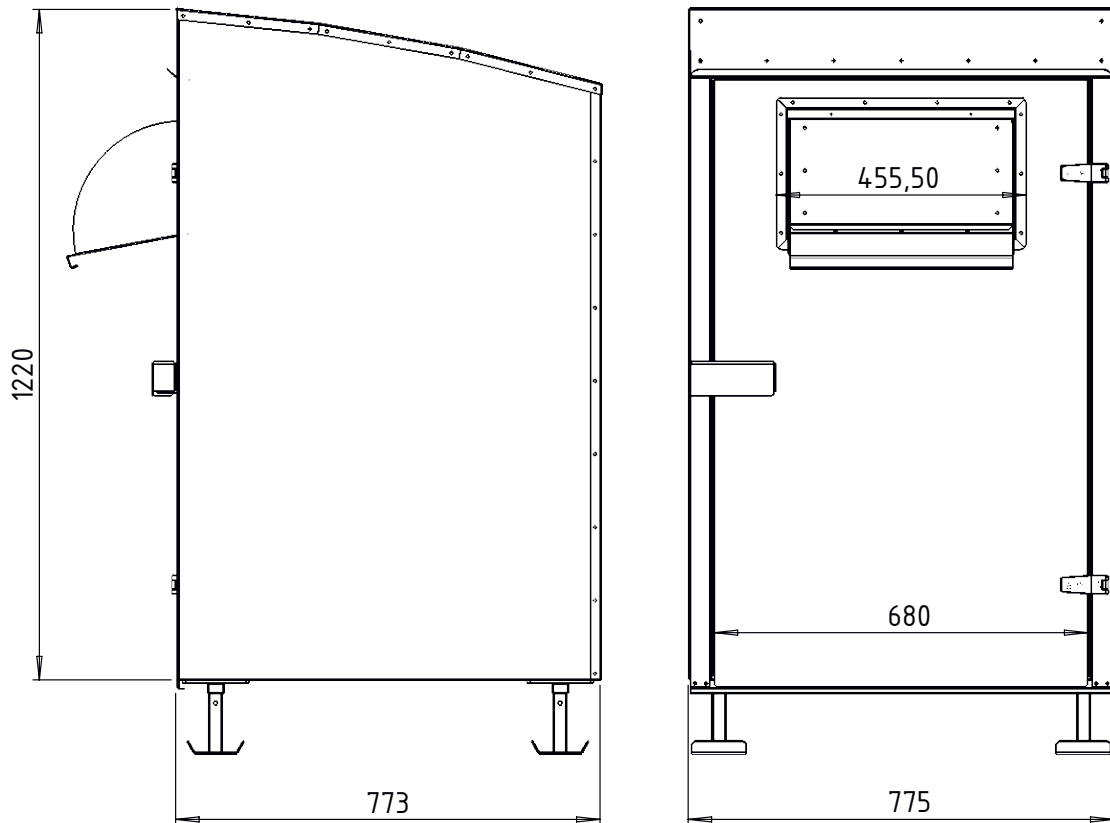

Collecting Box Shoe 1,25 mm

Conteneur	Hauteur (point le plus haut)	131 cm
Conteneur	Largeur	78 cm
Conteneur	Profondeur	76 cm
Porte	Largeur	69 cm
Poids à vide		60 kg
Épaisseur de la tôle	Plaques de tôle galvanisée	1,25 mm