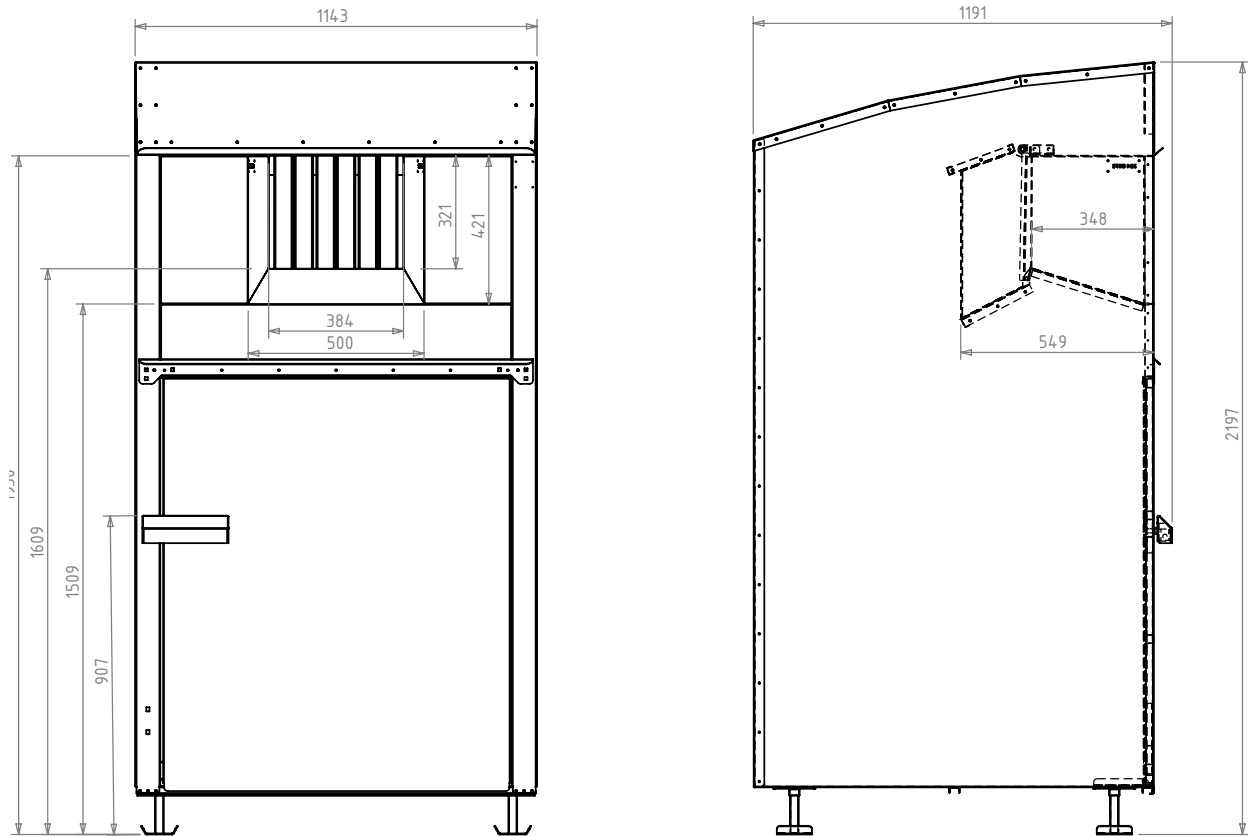

Collecting Box Wave 1,00 mm

Container	Höhe (höchster Punkt)	220 cm
Container	Breite	114 cm
Container	Tiefe	115 cm
Tür	Breite	100 cm
Tür	Höhe ab Containerboden	116 cm
Füllvolumen	Boden bis obere Türkante	1,52 m ³
Füllvolumen	Obere Türkante bis Einwurfschacht	ca. 0,4 m ³
Leergewicht		142 kg
Füllvolumen		ca. 300 kg
max. Gesamtgewicht		500 kg
Blechstärke	verzinkte Blechplatten	1,00 mm