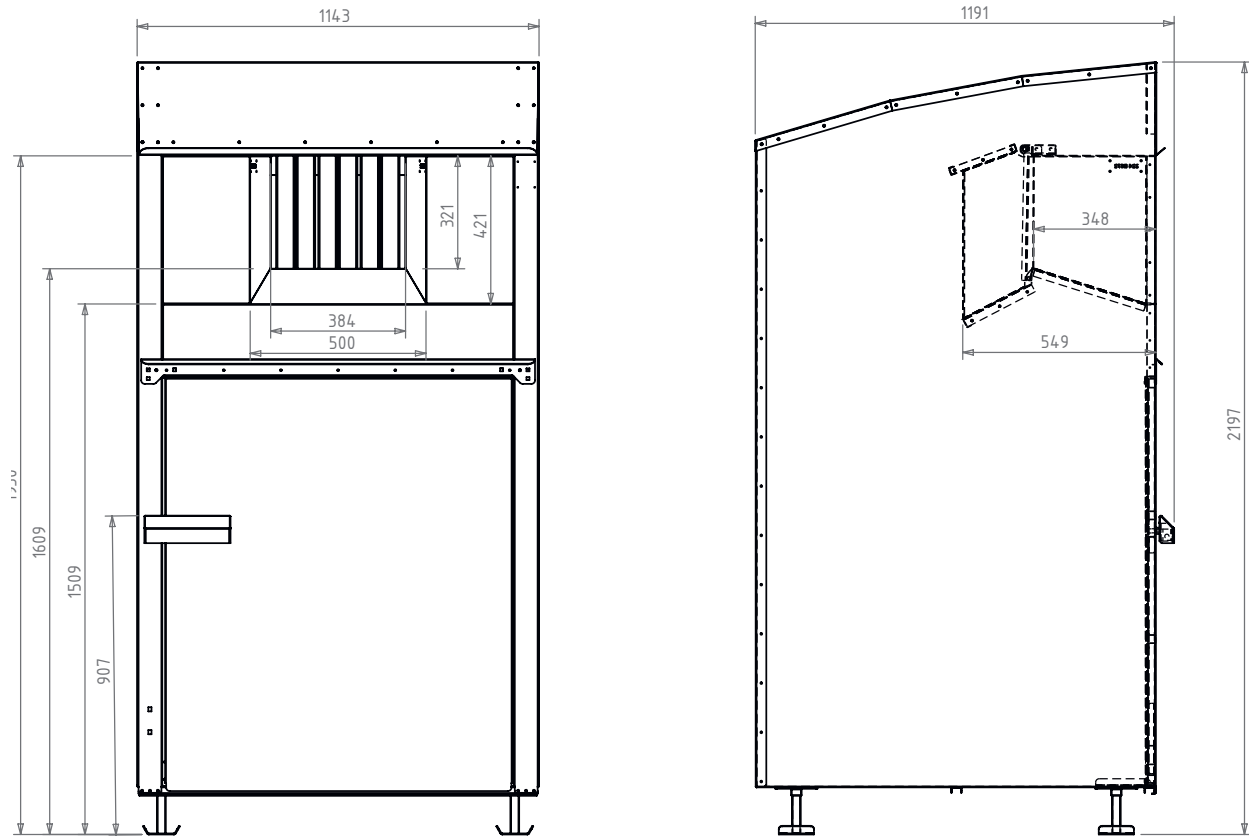

Collecting Box Wave 1,00 mm

Conteneur	Hauteur (point le plus haut)	220 cm
Conteneur	Largeur	114 cm
Conteneur	Profondeur	115 cm
Porte	Largeur	100 cm
Porte	Hauteur à partir du fond du conteneur	116 cm
Volume de remplissage	Du sol au bord supérieur de la porte	1,52 m ³
Volume de remplissage	Du bord supérieur de la porte au clapet d'insertion	ca. 0,4 m ³
Poids à vide		142 kg
Volume de remplissage		ca. 300 kg
Poids total max.		500 kg
Épaisseur de la tôle	Plaques de tôle galvanisée	1,00 mm