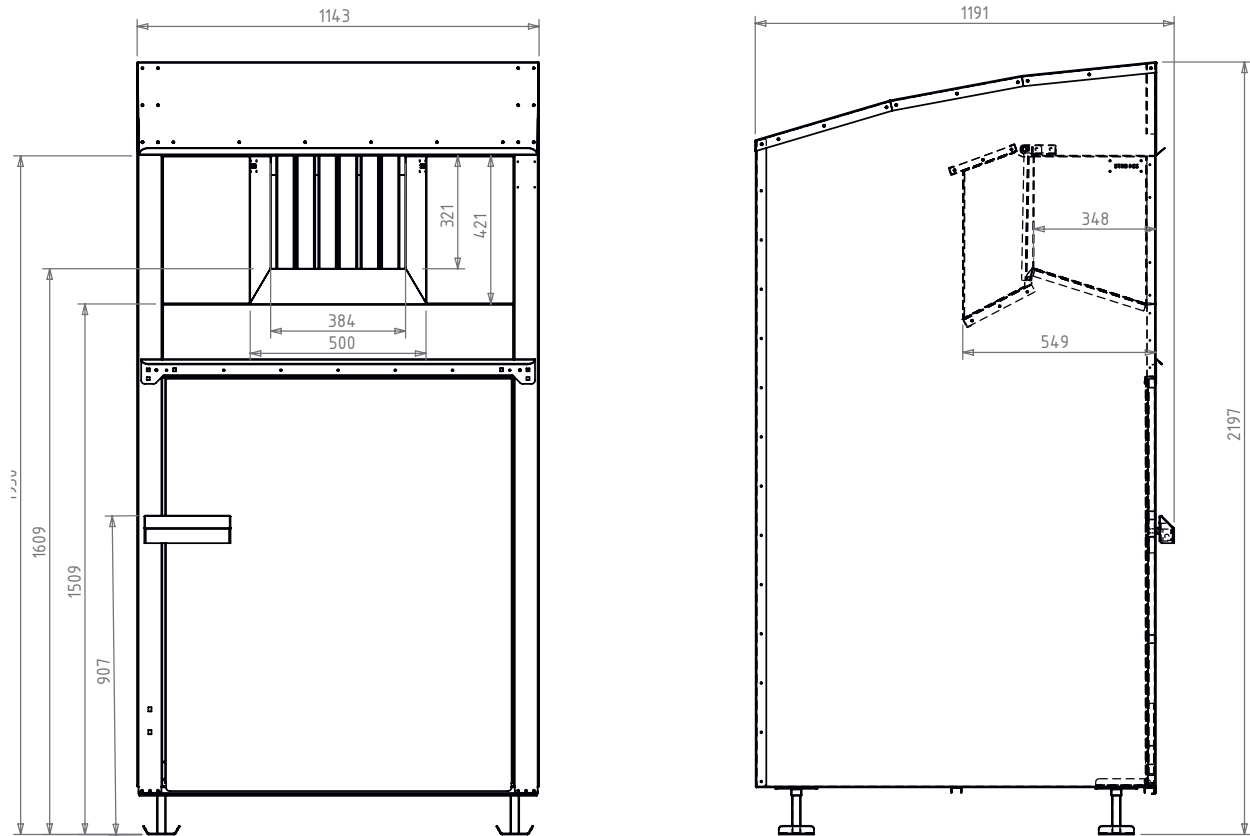

Collecting Box Wave 1,25 mm

Conteneur	Hauteur (point le plus haut)	220 cm
Conteneur	Largeur	114 cm
Conteneur	Profondeur	115 cm
Porte	Largeur	100 cm
Porte	Hauteur à partir du fond du conteneur	116 cm
Volume de remplissage	Du sol au bord supérieur de la porte	1,52 m ³
Volume de remplissage	Du bord supérieur de la porte au clapet d'insertion	ca. 0,4 m ³
Poids à vide		160 kg
Volume de remplissage		ca. 300 kg
Poids total max.		500 kg
Épaisseur de la tôle	Plaques de tôle galvanisée	1,25 mm